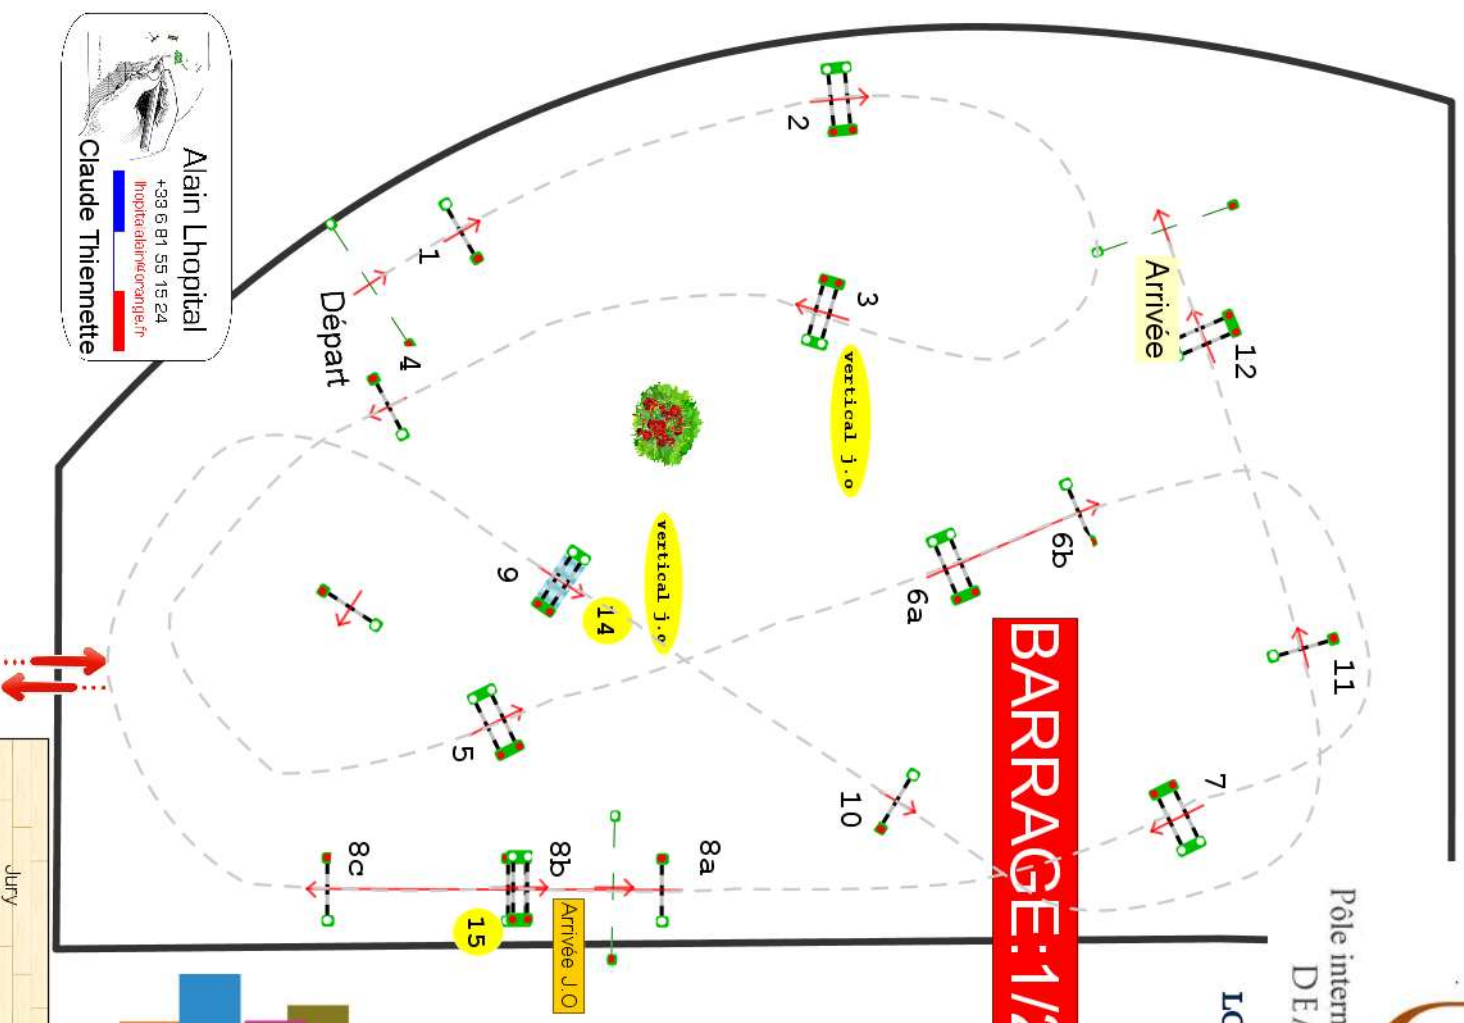

Pôle international du Cheval  
DEAUVILLE

Type : Grand Prix Top 7  
Catégorie : Pro  
Indice : 1  
Hauteur : 1.4m  
Vitesse epr : 375m/m

**BARRAGE: 1/2/3/6ab/7/14/15**

Barème : A au chrono  
Distance : 470.0m  
Tps accordé : **76s**  
Tps limite : 152s

Barème : avec barrage au  
chrono  
Distance : 310.0m  
Tps accordé : **50s**  
Tps limite : 100s

Alain Lhopital  
+33 6 81 55 15 24  
lhopitalalain@orange.fr  
Claude Thiennette