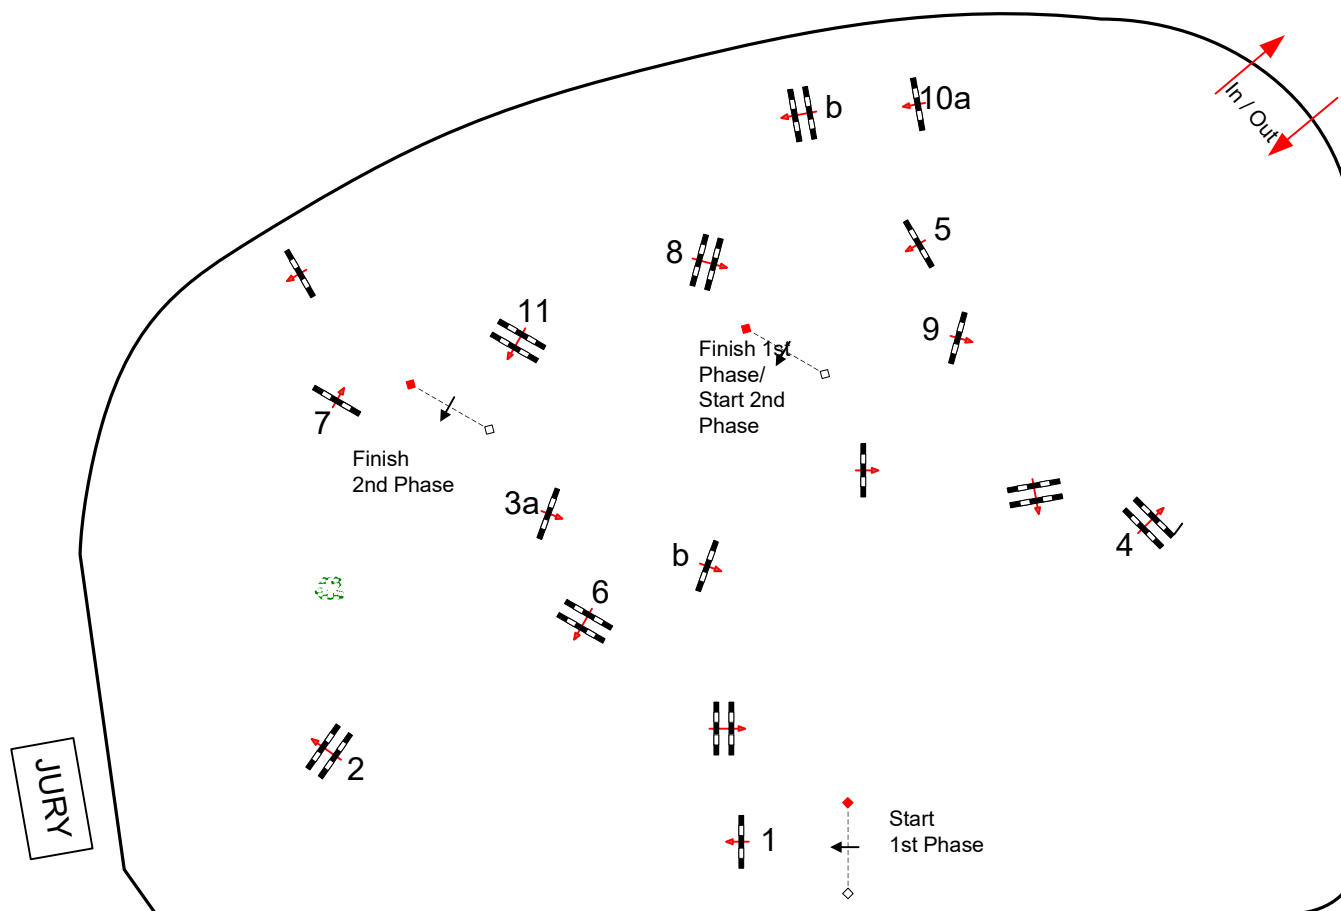

Pôle international
du Cheval
LONGINES
DEAUVILLE

DEAUVILLE

Amateur/Pro juin

Class No.: 9

Grand Prix Amateur 1

Bareme A a temps différé

samedi 10 juin 2023

Start: 14:00

Table: A
FEI RG / Art. 274.2.5
Height: 1,15 m

Speed: 350 m/min

Length: 220 m
Time allowed: 38 sec
Time limit: 76 sec

Obstacles: 11
Efforts: 13

2nd Phase:

6 à 11
Length: 240 m
Time allowed: 42 sec
Time limit: 84 sec