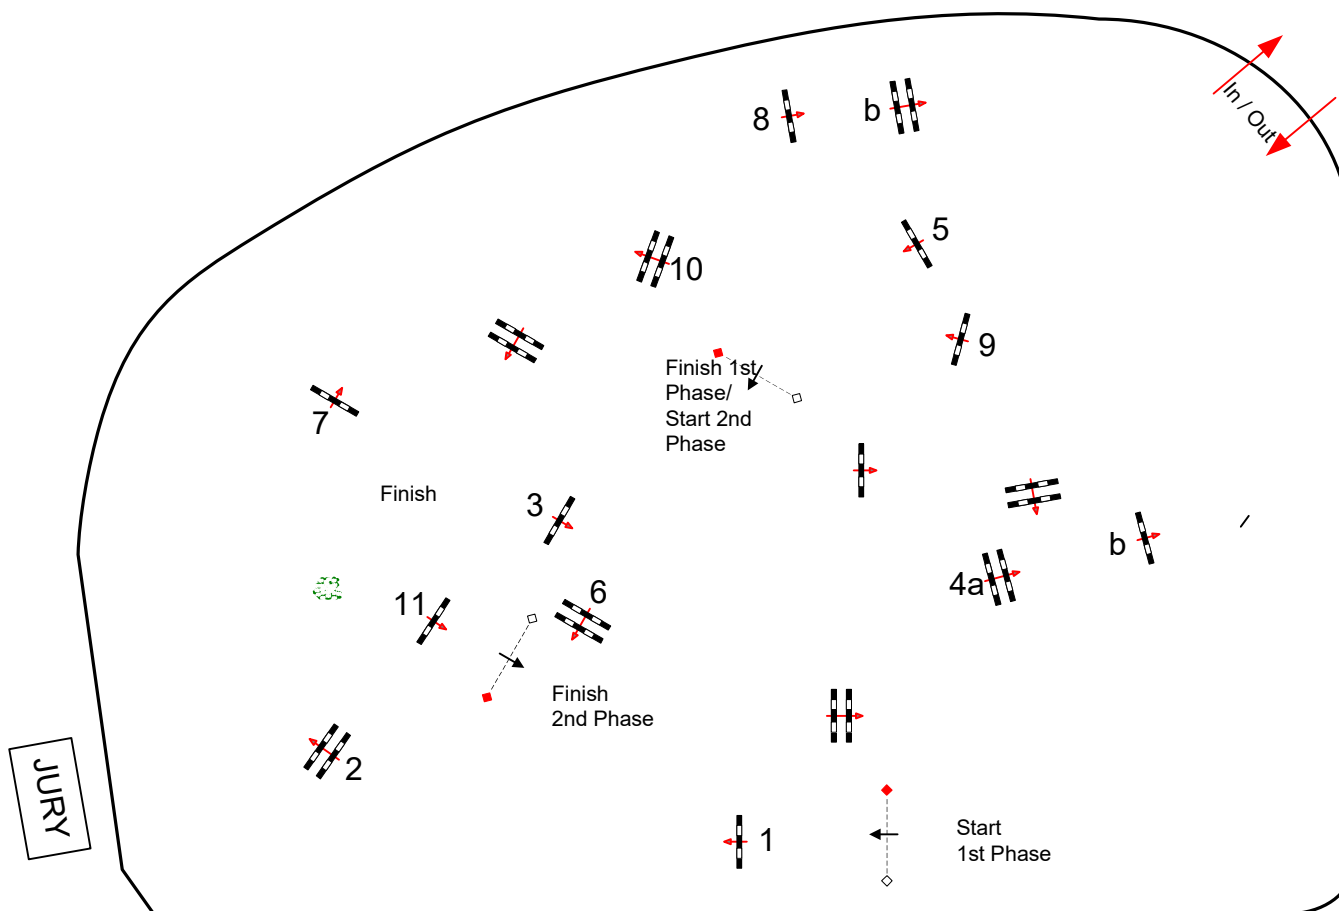

Pôle international
du Cheval
LONGINES
DEAUVILLE

DEAUVILLE

Amateur/Pro juin

Class No.: 9

Grand Prix Amateur 2

Bareme A a temps différé

samedi 10 juin 2023

Start: 11:30

Table: A
FEI RG / Art. 274.2.5
Height: 1,10 m

Speed: 350 m/min
Length: 230 m
Time allowed: 40 sec
Time limit: 80 sec

Obstacles: 11
Efforts: 13

2nd Phase:
6 à 11
Length: 270 m
Time allowed: 47 sec
Time limit: 94 sec